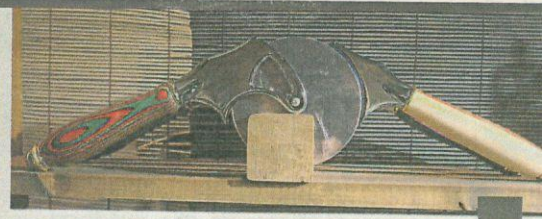

DÉCO

CHANDELLES CHAND'MIEL

Faites à la main sur feu de bois avec de la cire d'abeille 100 % pure, les chandelles Chand'Miel offrent une chaleur de combustion supérieure et sauront imprégner votre demeure de leur délicieux arôme naturel. Leur durée de vie est aussi considérablement plus longue, comparativement aux habituelles chandelles de paraffine. En fait, leur durée de combustion est de trois à quatre fois plus longue. Coup de cœur pour ces chandelles naturelles aux multiples avantages!

LE TOURNE'BOIS

Les pièces tournées en bois exotique du Tourne'Bois sont des œuvres d'art en soi. Sur une table, comme dans la cuisine, elles sont à la fois pratiques et esthétiques. Coup de cœur pour le coupe pizza aux couleurs vives, ainsi que pour les moulins à poivre/sel dotés d'un mécanisme rappelant les systèmes d'engrenage dans les usines.