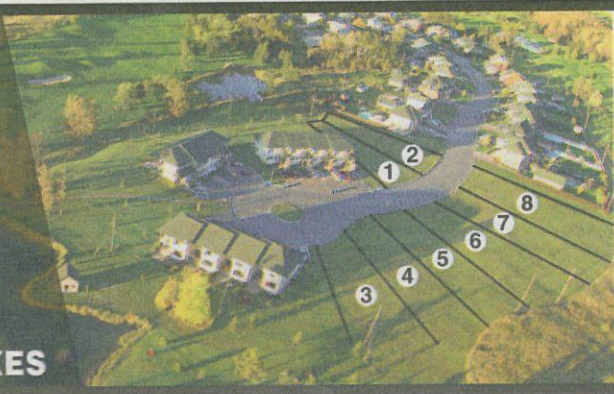

CHICOUTIMI TERRAINS
 RUE CHEMIN DU GOLF

Directement sur le terrain du Club de golf Le Ricochet Chicoutimi.
 À 5 minutes du centre-ville et des centres commerciaux

100 000\$ + TAXES

MURDOCK
 LES IMMEUBLES MURDOCK INC.
www.murdock.qc.ca
418 543-3357