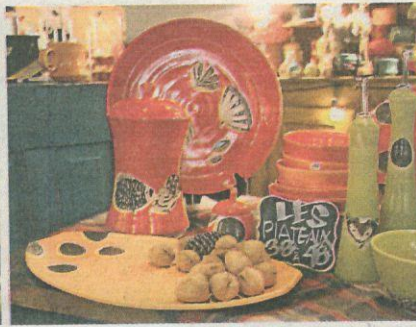

DÉCO

CRÉATIONS RATTÉ

Les créations colorées et ludiques d'Alexandra Ratté sont inspirées de la nature qui entoure l'artiste et son quotidien. Ces pièces d'argile transformée apportent un petit côté champêtre à nos tables. Coup de cœur pour les lettres en céramique. On peut aussi bien les utiliser pour marquer les places à table, qu'identifier les portes de chambres. Pour en savoir davantage sur Alexandra Ratté et son entreprise, Créations Ratté, visitez son site Web, www.creationsratte.com, ou sa page Facebook Créations Ratté! Petite fabrique de céramique. Vous pouvez aussi faire un arrêt à la boutique La Cabane, à Saint-Jean-de-l'Île-d'Orléans.

UN DÉCOR LUDIQUE SIGNÉ ANN JONES

Sculpteur sur papier mâché, Ann Jones s'amuse à créer des mondes fantastiques pour la maison. Marionnettes, boîtes, miroirs, tableaux et objets décoratifs originaux apportent une touche ludique et enfantine au décor. Vous y ferez assurément de belles trouvailles pour la chambre d'enfant ou la salle de jeux. Coup de cœur pour les marionnettes. Celles-ci peuvent aussi bien servir à divertir qu'à décorer.